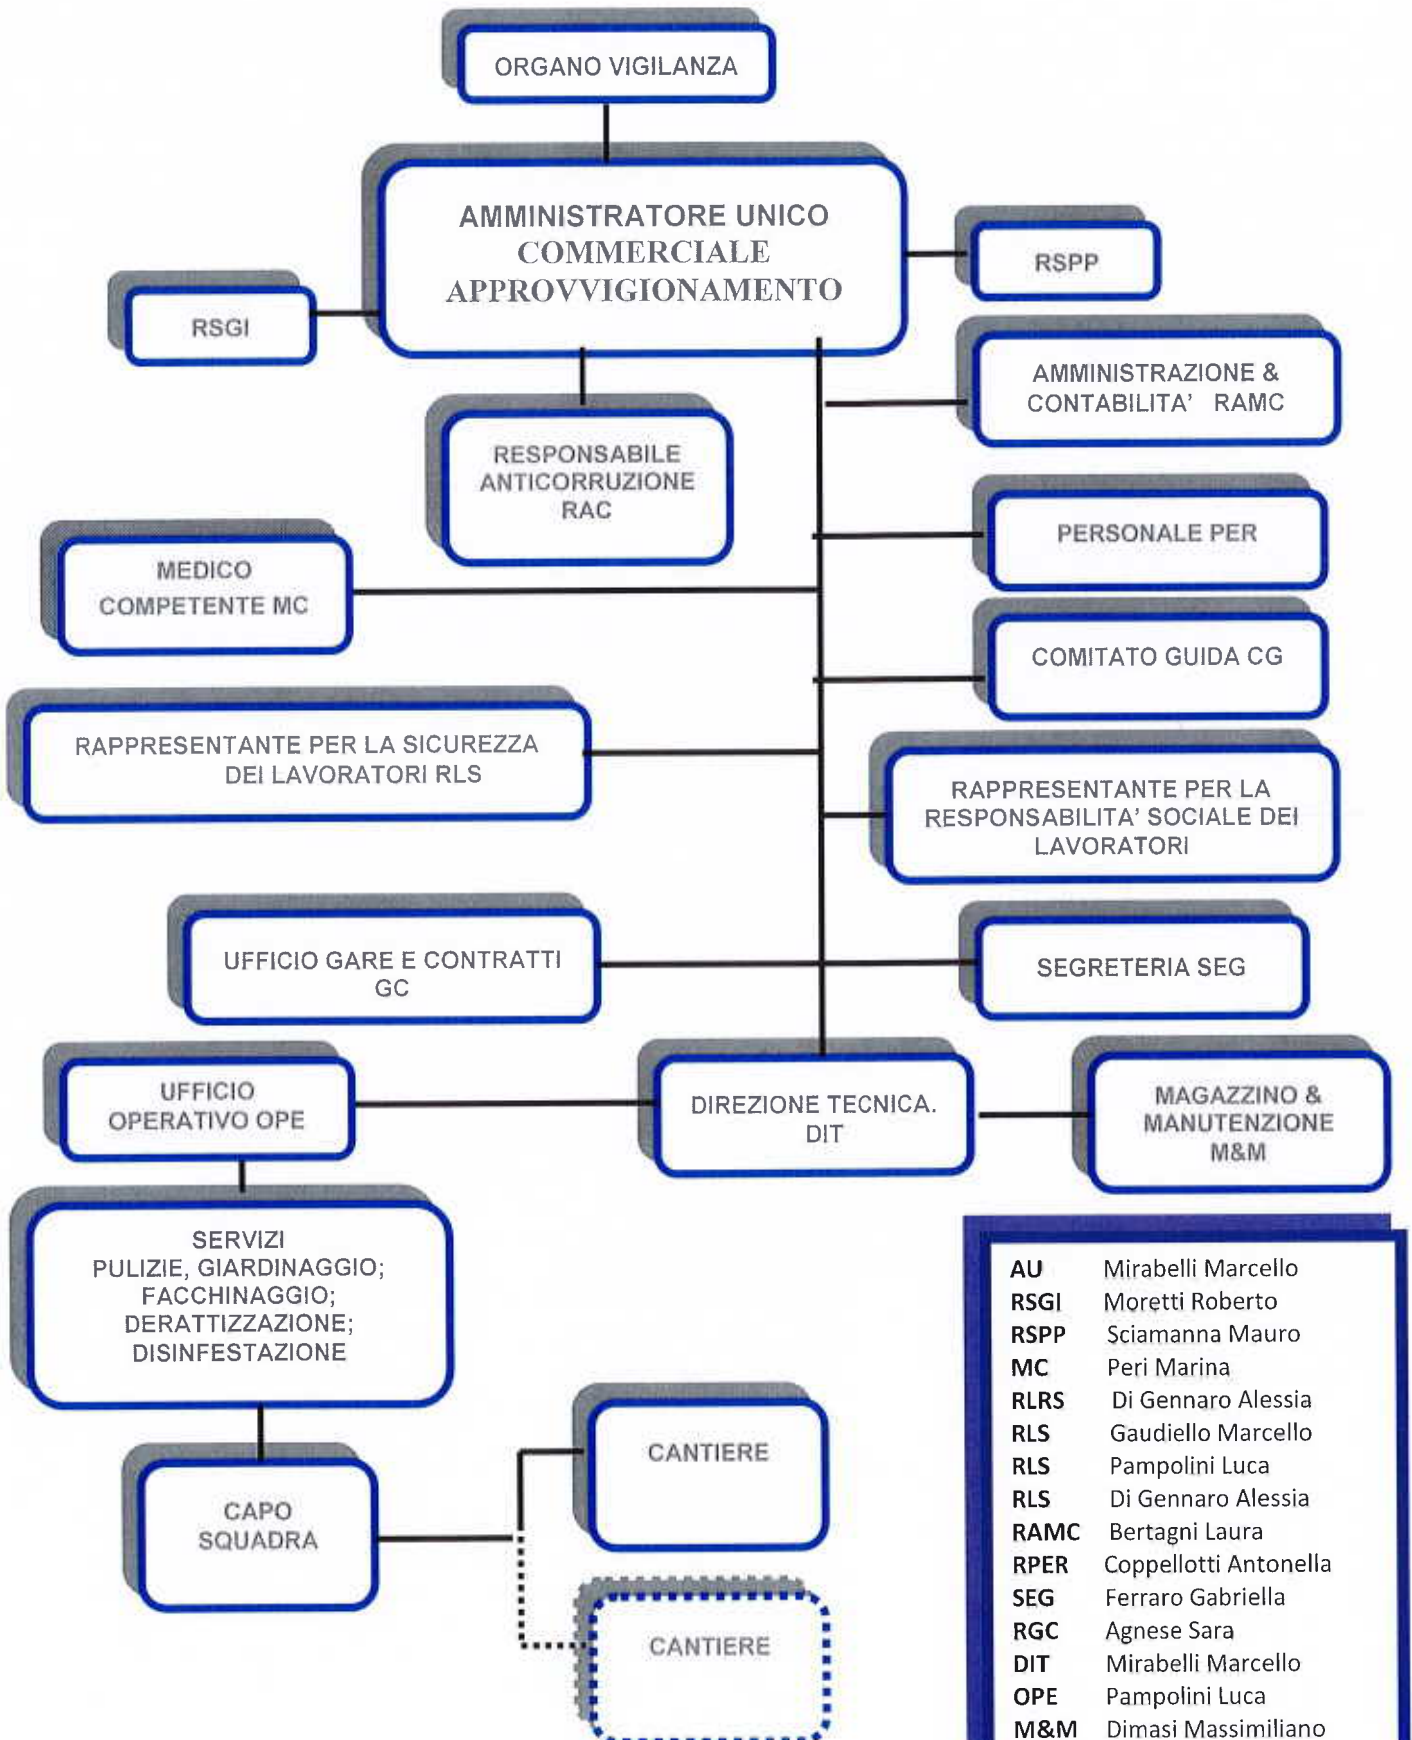

ORGANIGRAMMA

AU	Mirabelli Marcello
RSGI	Moretti Roberto
RSPP	Sciamanna Mauro
MC	Peri Marina
RLRS	Di Gennaro Alessia
RLS	Gaudiello Marcello
RLS	Pampolini Luca
RLS	Di Gennaro Alessia
RAMC	Bertagni Laura
RPER	Coppellotti Antonella
SEG	Ferraro Gabriella
RGC	Agnese Sara
DIT	Mirabelli Marcello
OPE	Pampolini Luca
M&M	Dimasi Massimiliano
OVIG	Zucchi Stefano
RAC	Di Gennaro Alessia
CD	Mirabelli, Coppellotti, Di Gennaro, Ferraro